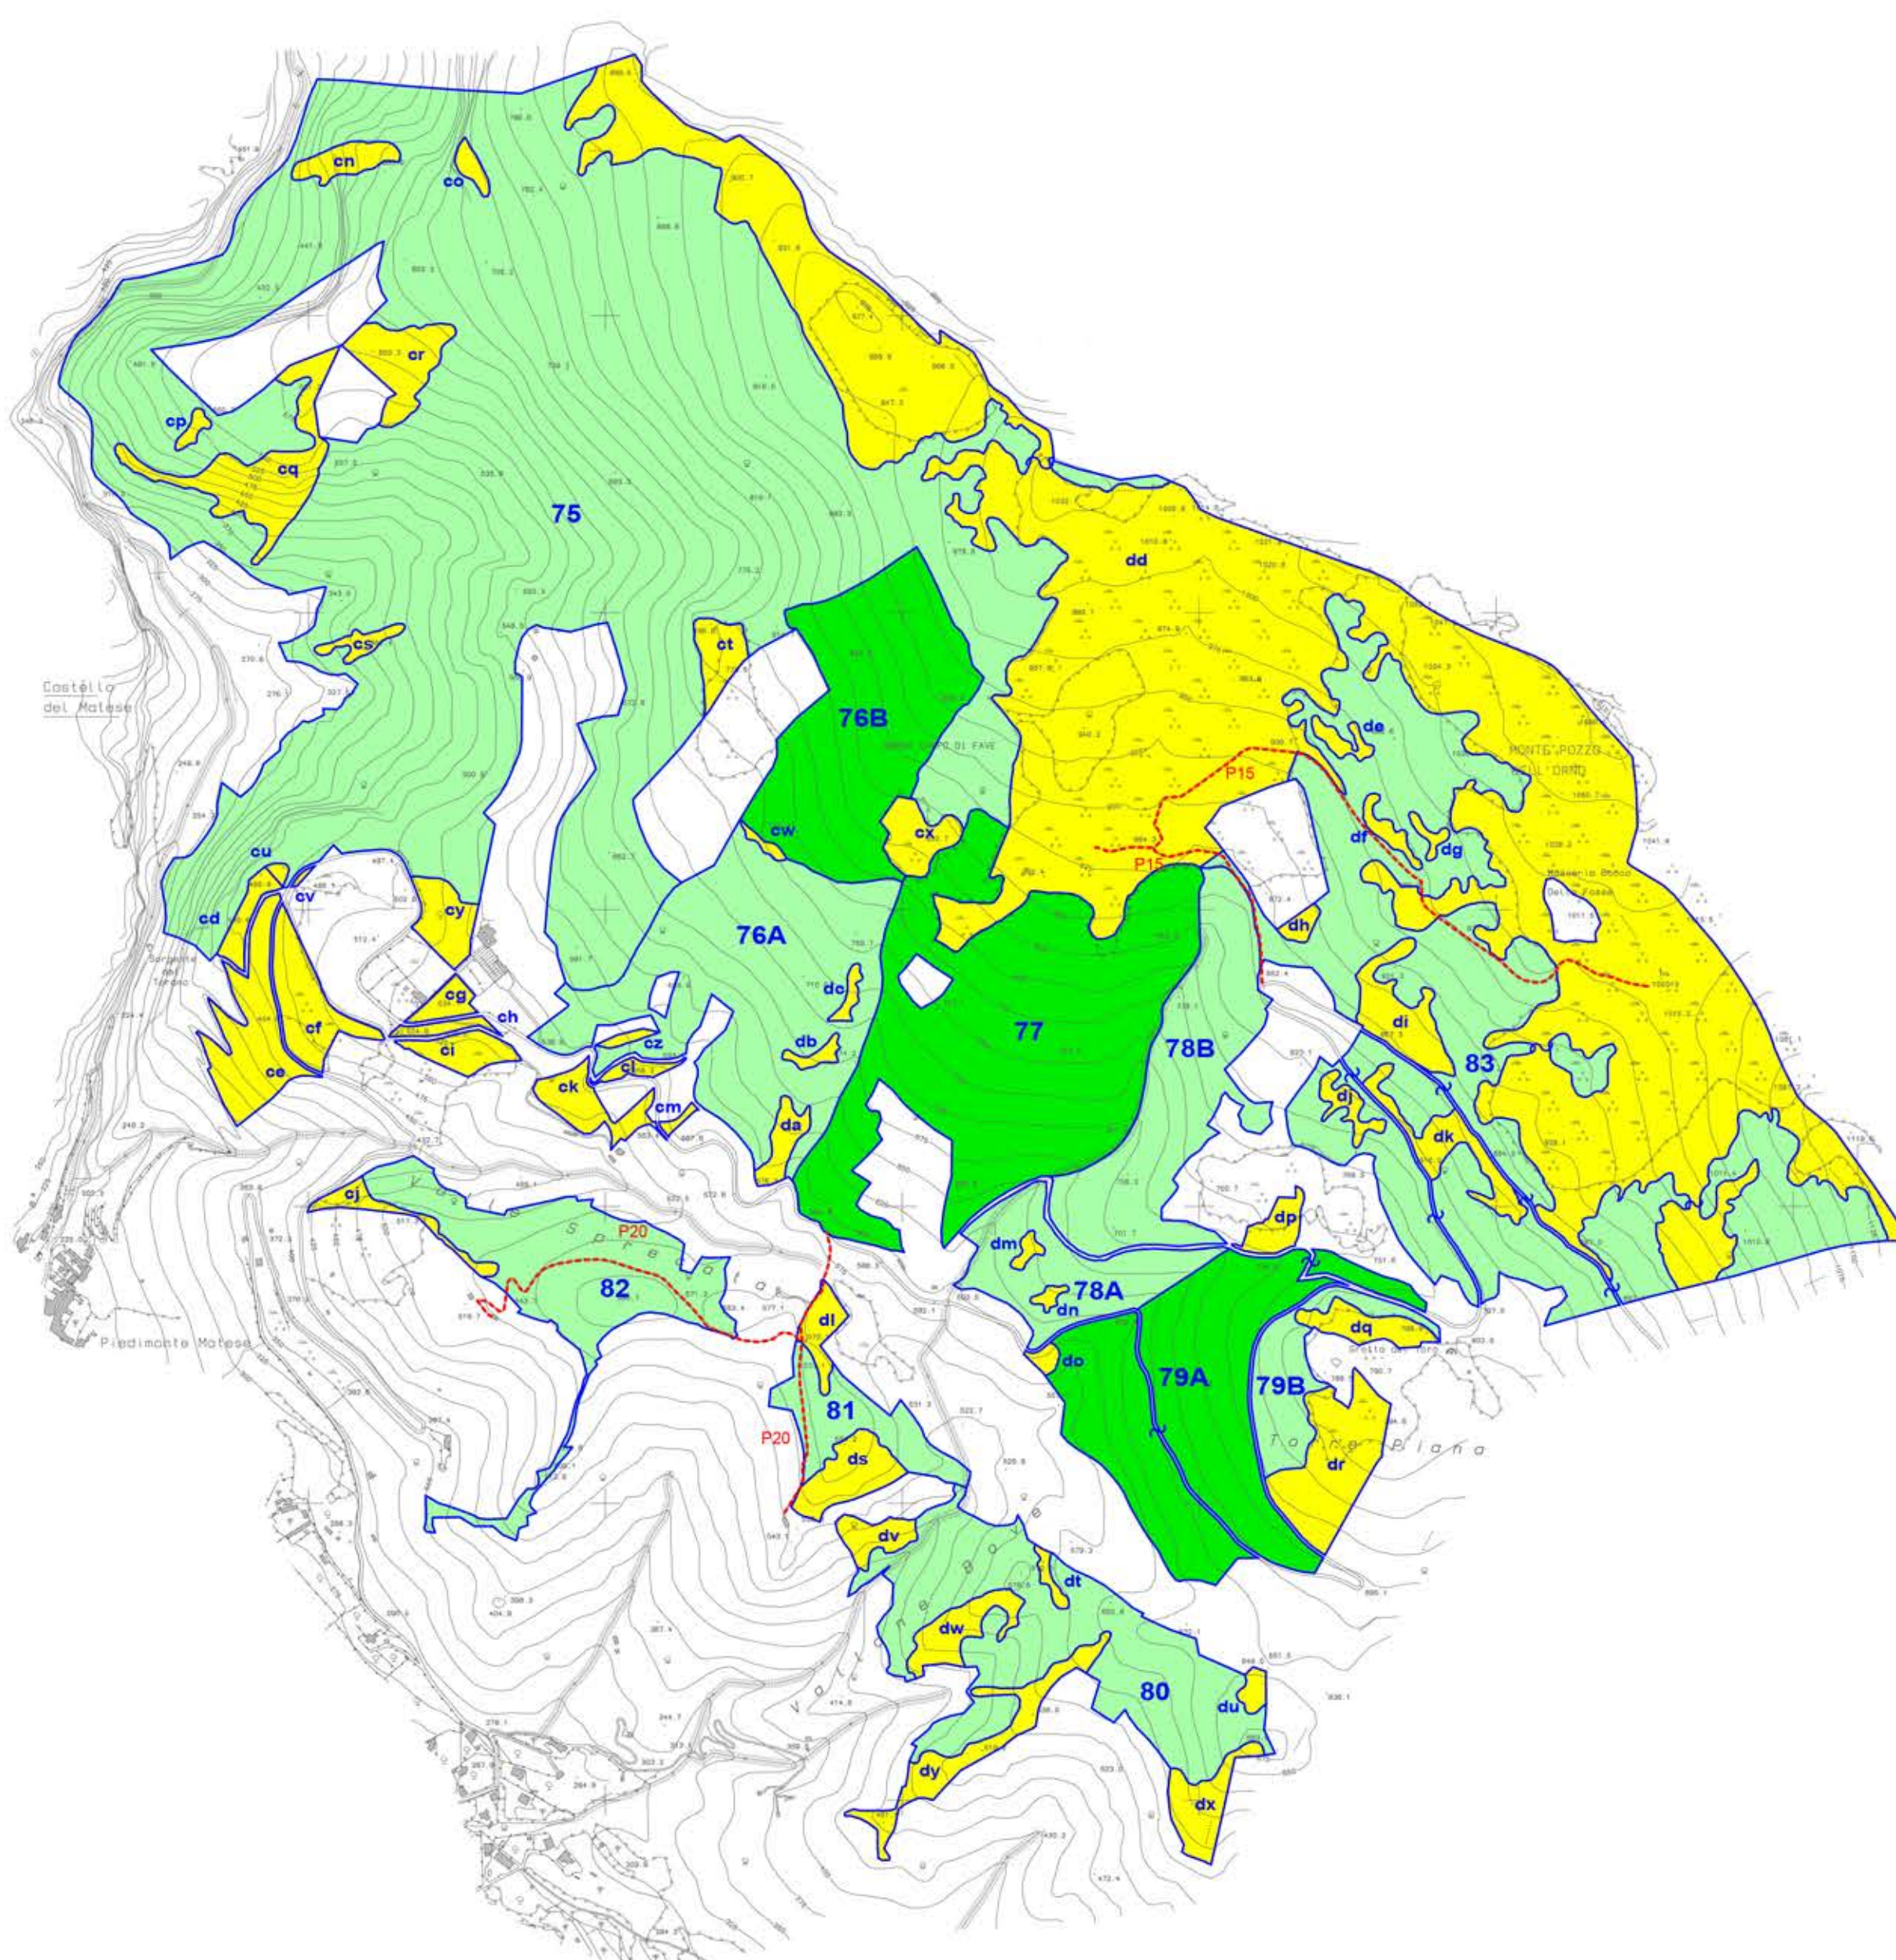

# COMUNE DI PIEDIMONTE MATESE

Provincia di Caserta

PIANO DI GESTIONE FORESTALE  
2023 - 2032

CONTRADA MONTE MUTO

CARTA SILOGRAFICA  
(C.T.R. Campania)  
Scala 1:10.000

-  Classe Economica A - Fustaia irregolare di faggio
-  Classe Economica B - Ceduo di specie miste
-  Classe Economica C - Boschi di protezione
-  Classe Economica D - Colture non forestali
-  Viabilità forestale (strade-carrarecce-sentieri)