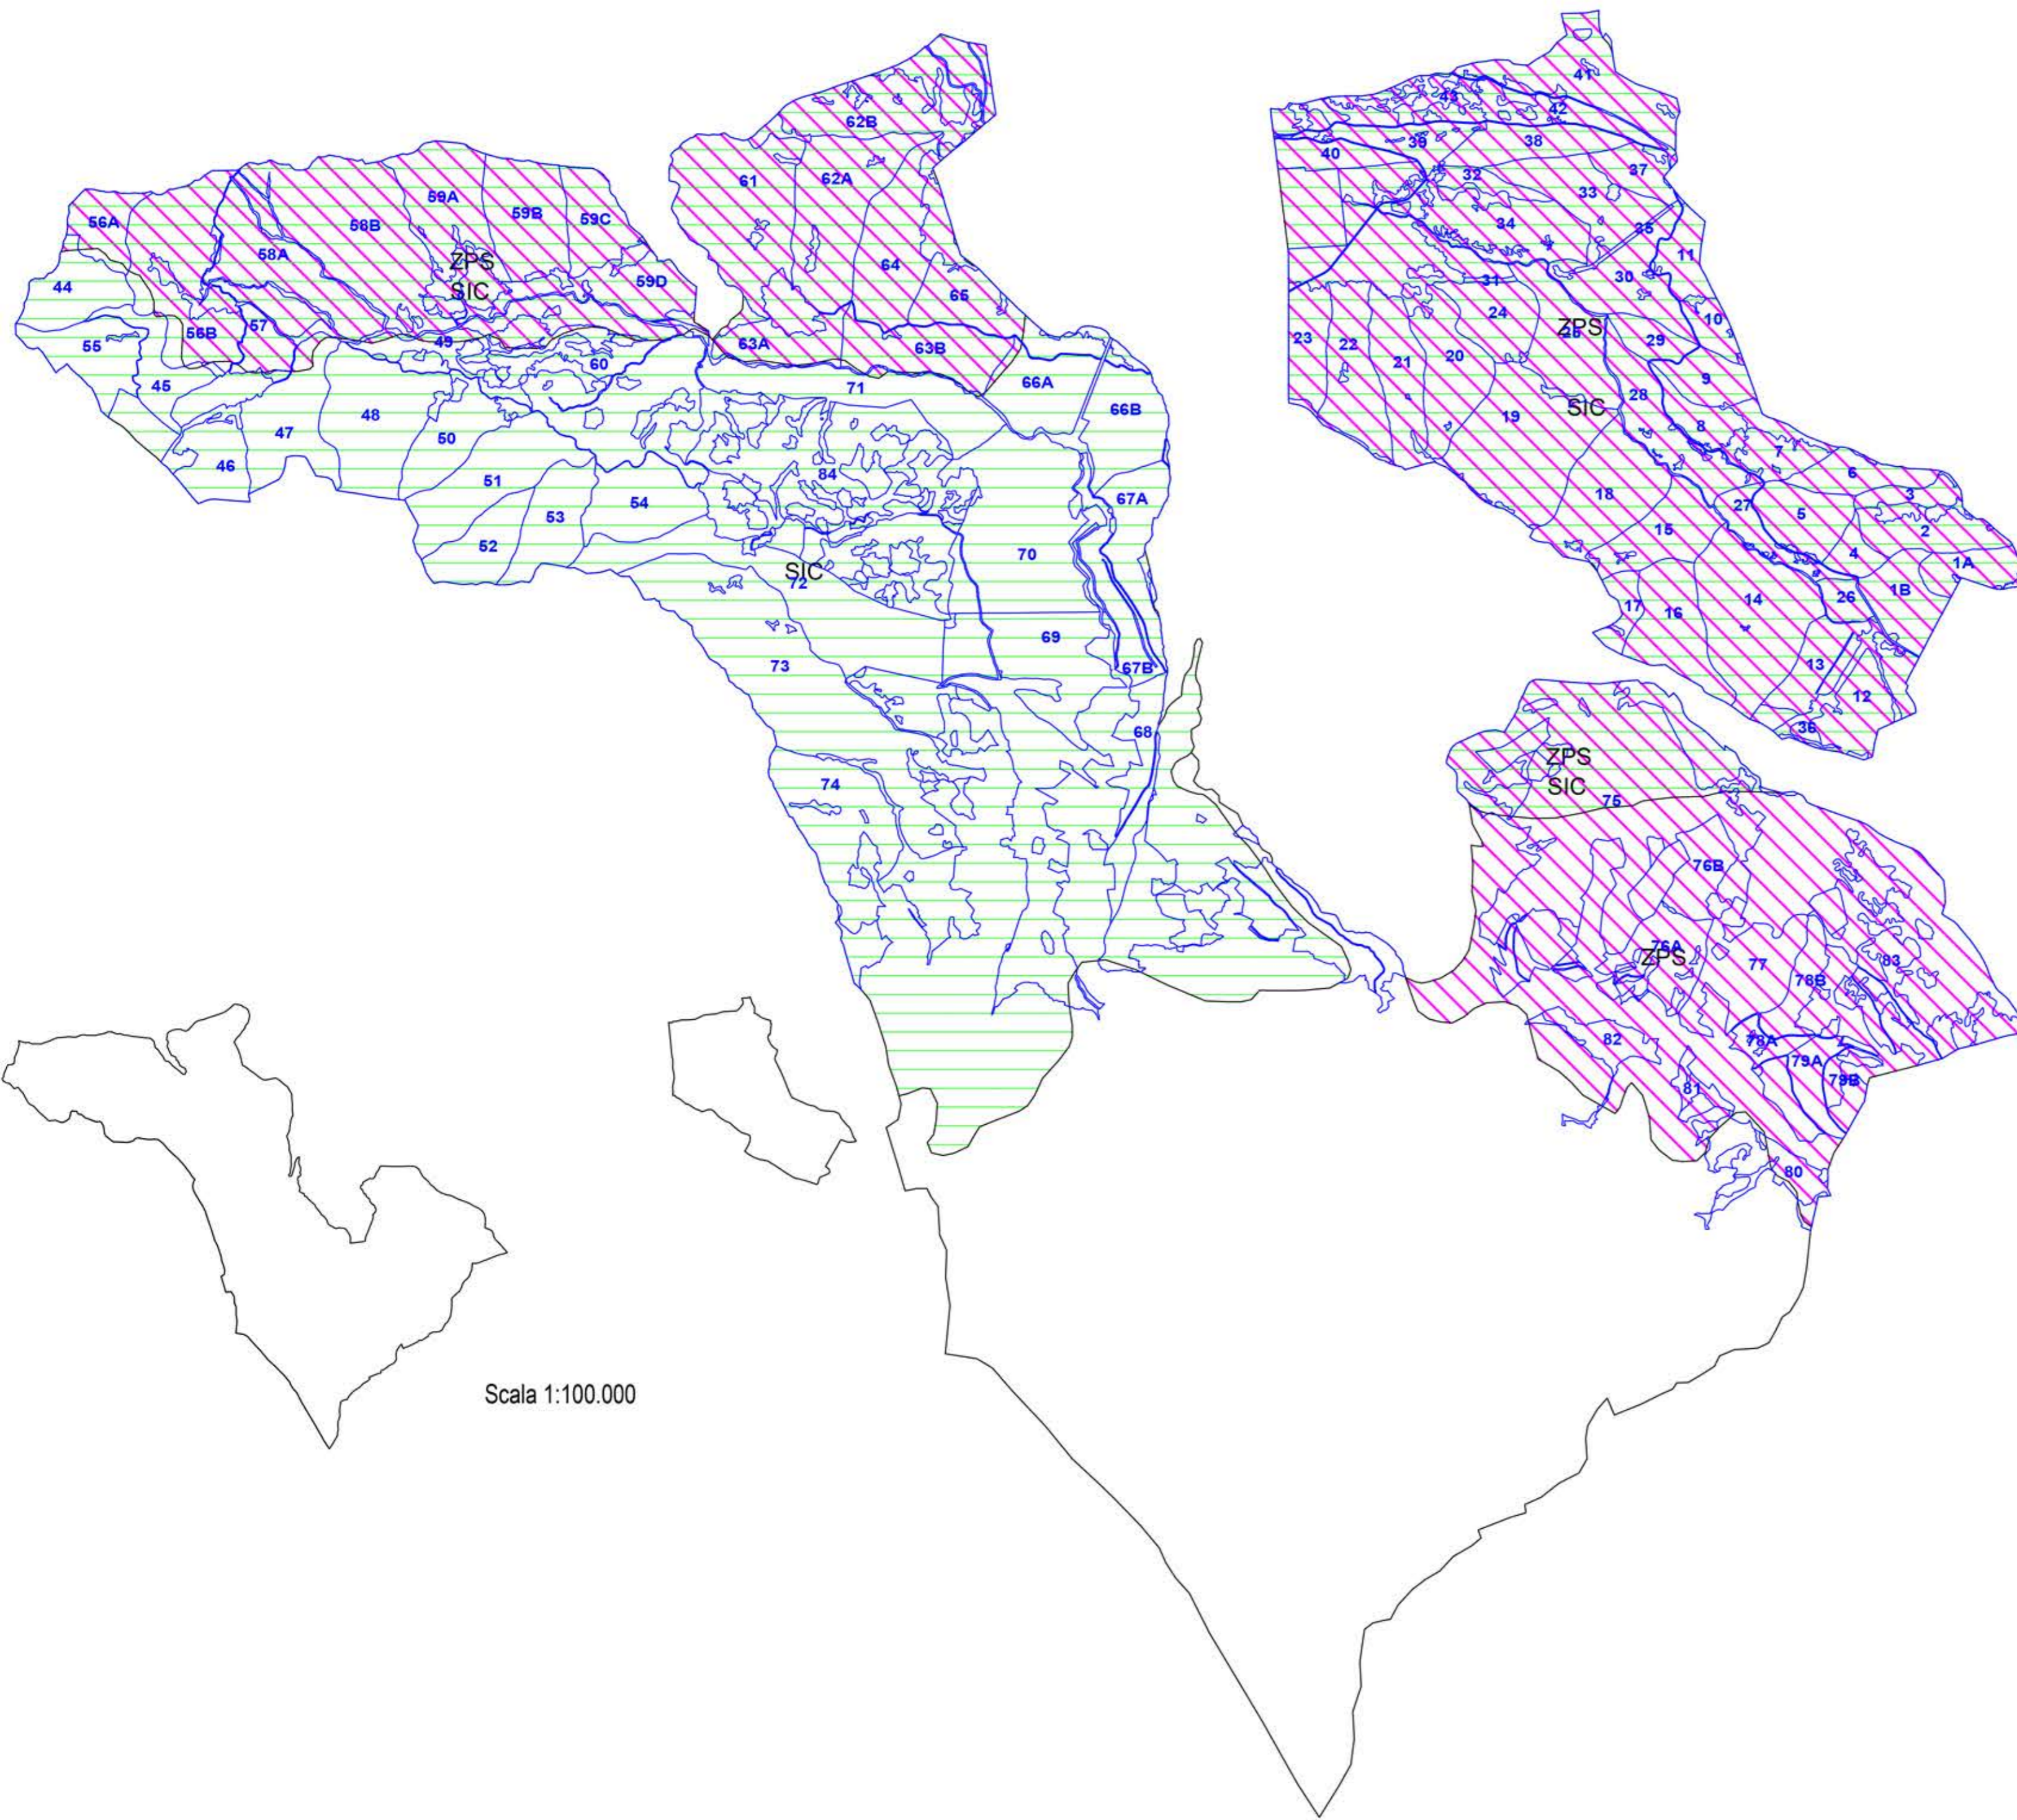

COMUNE DI PIEDIMONTE MATESE

Provincia di Caserta

PIANO DI GESTIONE FORESTALE
2023 - 2032

CARTA RETE NATURA

Scala 1:25.000

-  PARTICELLARE ASSESTAMENTALE
-  ZSC Matese Casertano IT8010013
-  ZPS Matese IT8010026

STUDIO TECNICO
DOTT. AGR. GIULIANO FIORUCCI
CASERTA
studio.fiorucci@bero.it

Tav. 18

Scala 1:100.000