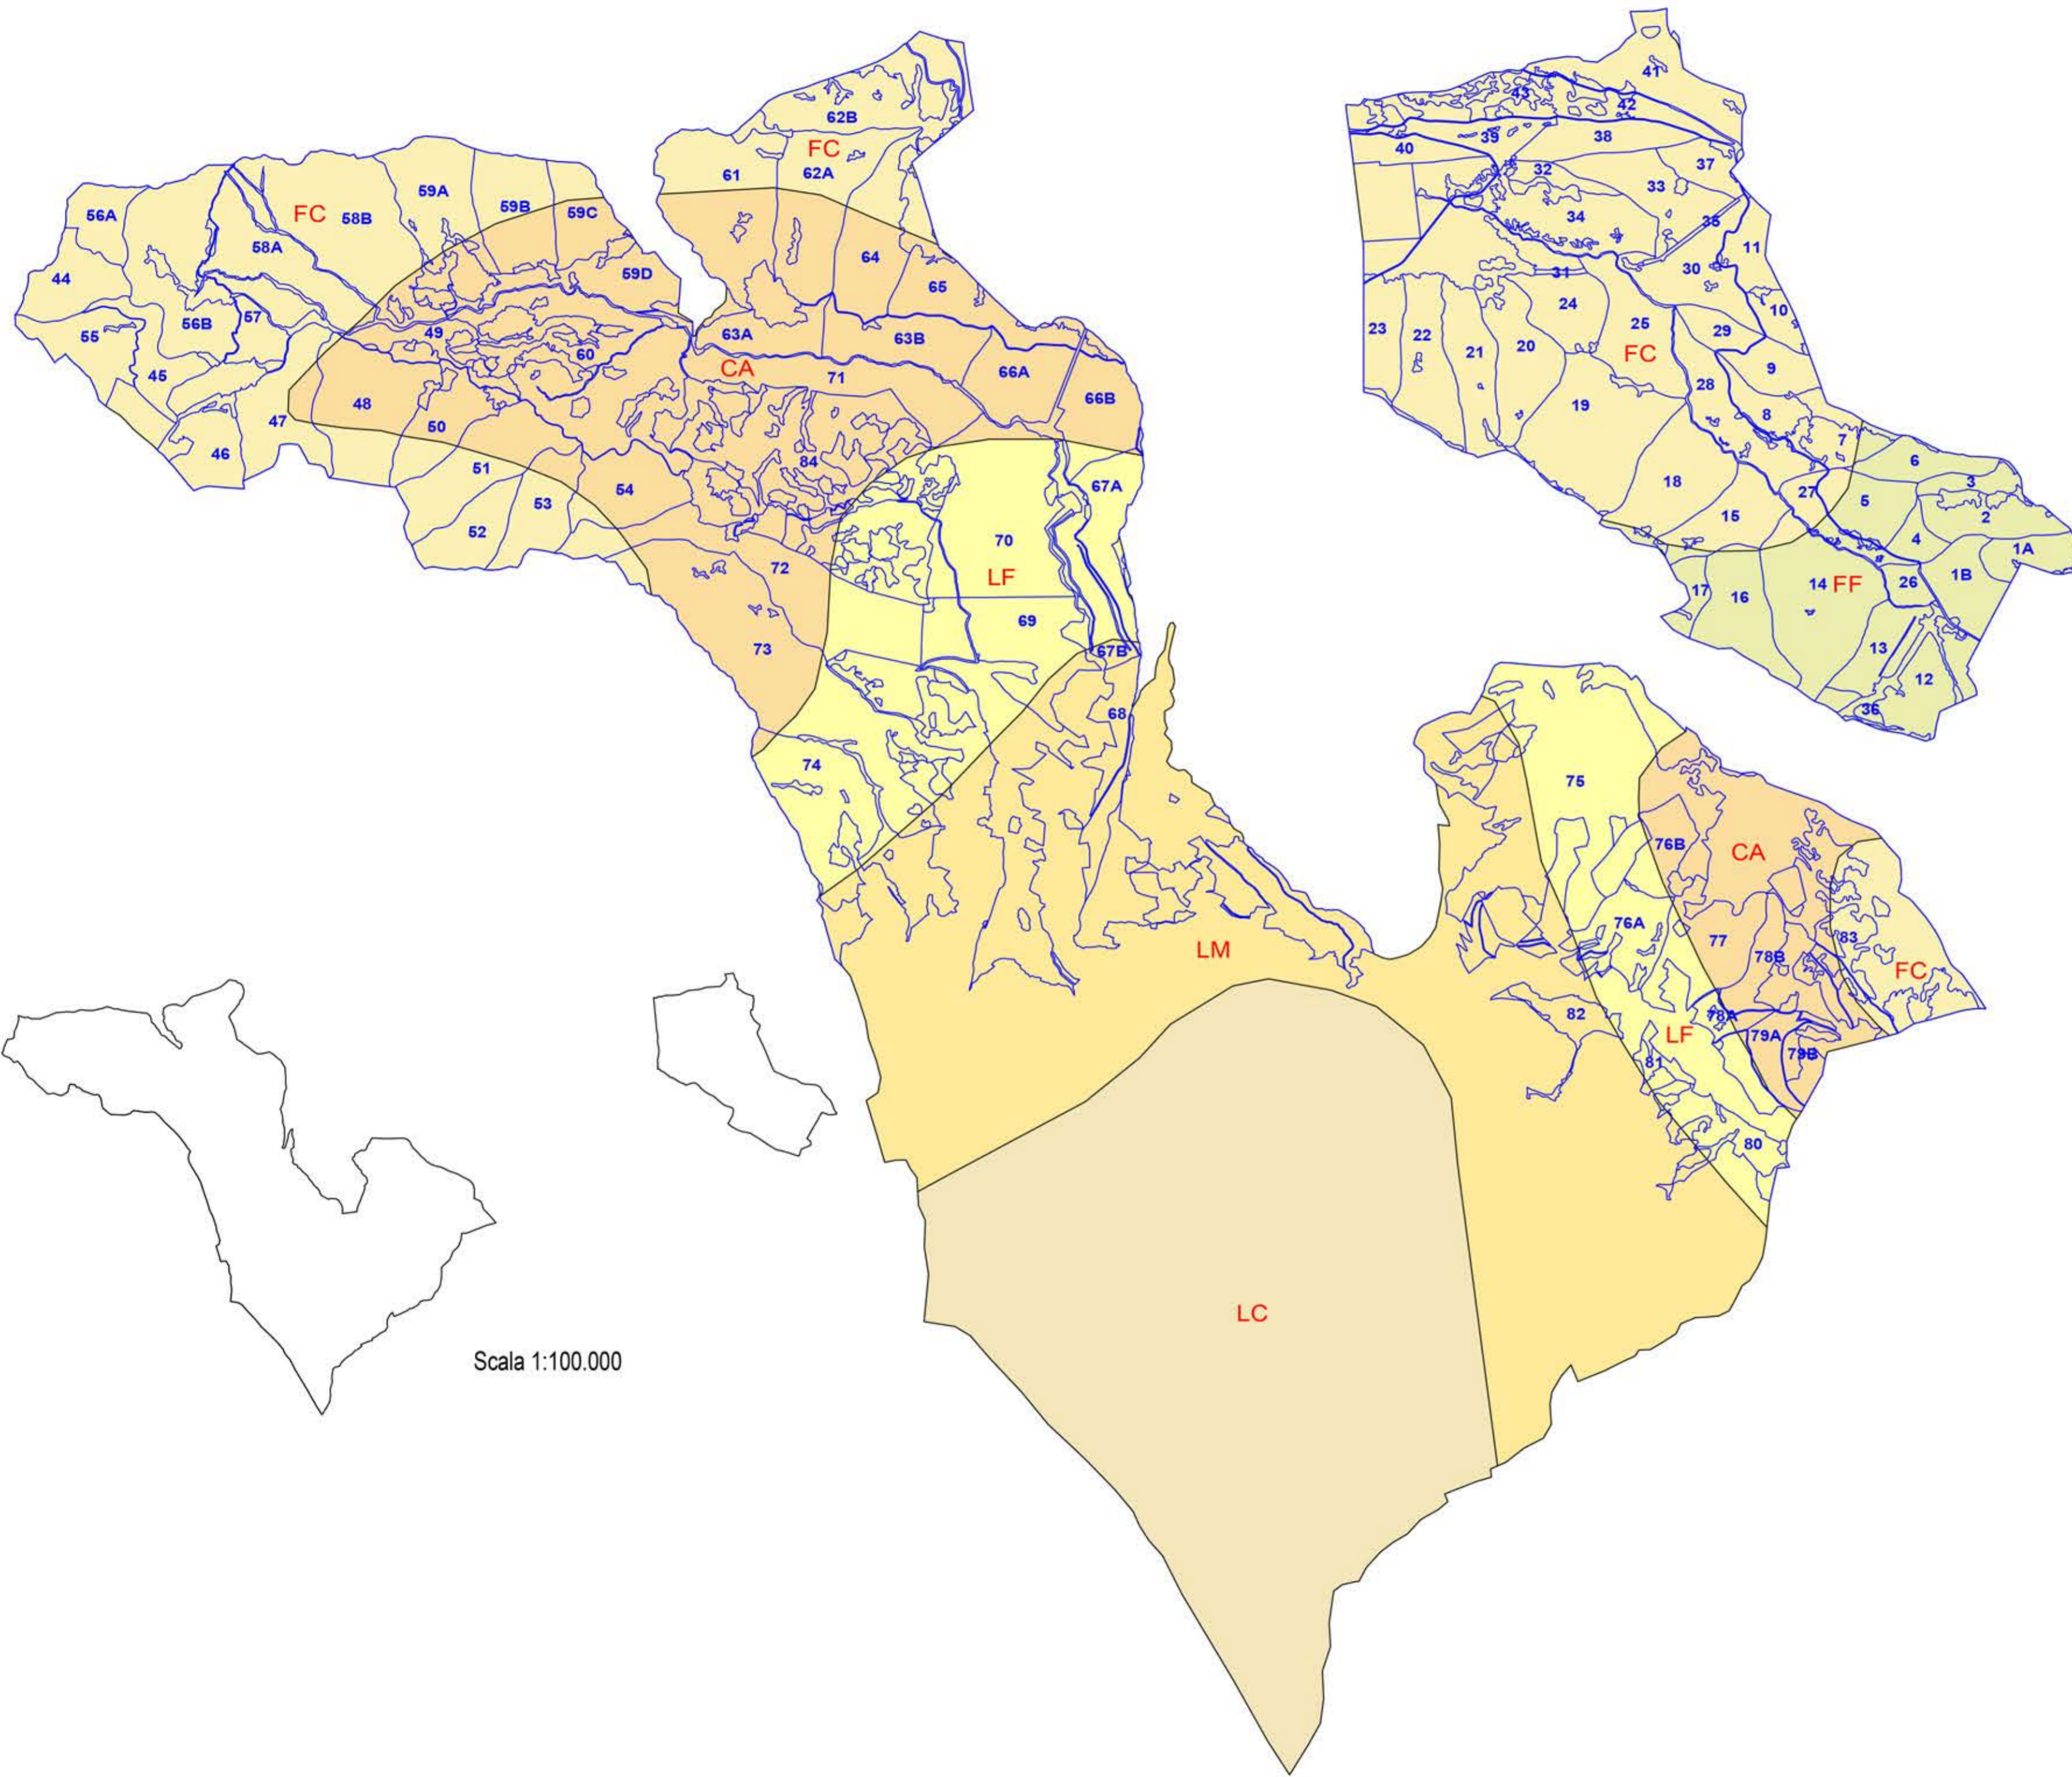

COMUNE DI PIEDIMONTE MATESE

Provincia di Caserta

PIANO DI GESTIONE FORESTALE
2023 - 2032

CARTA FITOCLIMATICA
(Classifica Mayr-Pavari)

Scala 1:25.000

-  PARTICELLARE ASSESTAMENTALE
-  FF FAGETUM - Sottozona fredda
-  FC FAGETUM - Sottozona calda
-  CA CASTANETUM
-  LF LAURETUM - Sottozona fredda
-  LM LAURETUM - Sottozona media
-  LC LAURETUM - Sottozona calda

STUDIO TECNICO
DOTT. AGR. GIULIANO FIORUCCI
CASERTA
studio.fiorucci@libero.it

Tav. 14

Scala 1:100.000